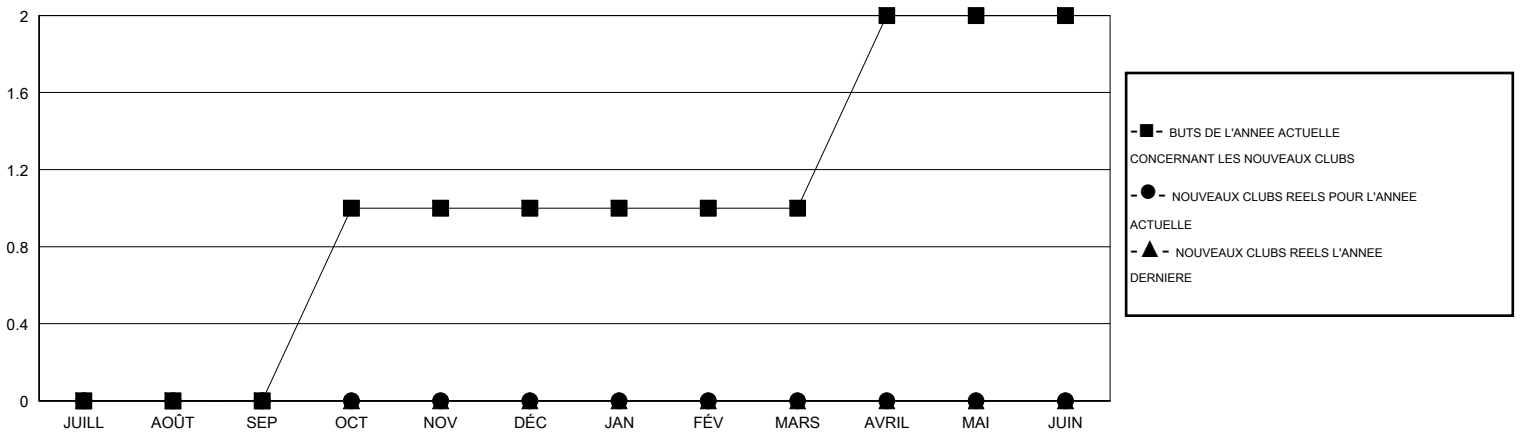

MONTHLY MEMBERSHIP PROGRESS REPORT

District 103CS

Results as of: 3/31/2017

GMT: Jean-Jacques STOFFEL-MUNCK

LIEU FRANCE

RC EME

Clubs				Membres			
RESULTATS POUR 2016-2017				RESULTATS POUR 2016-2017			
TRIMESTRE	BUT CONCERNANT LES NOUVEAUX CLUBS	NOUVEAUX CLUBS	CLUBS ANNULÉS	TRIMESTRE	OBJECTIF DE CROISSANCE NETTE DES NOUVEAUX MEMBRES (excluant les membres réintégrés ou transférés)	TOTAL DE LA CROISSANCE DES NOUVEAUX MEMBRES (excluant les membres réintégrés ou transférés)	TOTAL DES MEMBRES RADIES (y compris les transferts)
JUILL/AOÛT/SEP	0	0	0	JUILL/AOÛT/SEP	-2	28	62
OCT/NOV/DÉC	1	0	0	OCT/NOV/DÉC	2	23	67
JAN/FÉV/MARS	0	0	0	JAN/FÉV/MARS	7	53	47
AVRIL/MAI/JUIN	1	0	0	AVRIL/MAI/JUIN	2	0	0

BUTS ET NOUVEAUX CLUBS REELS - CUMULATIF