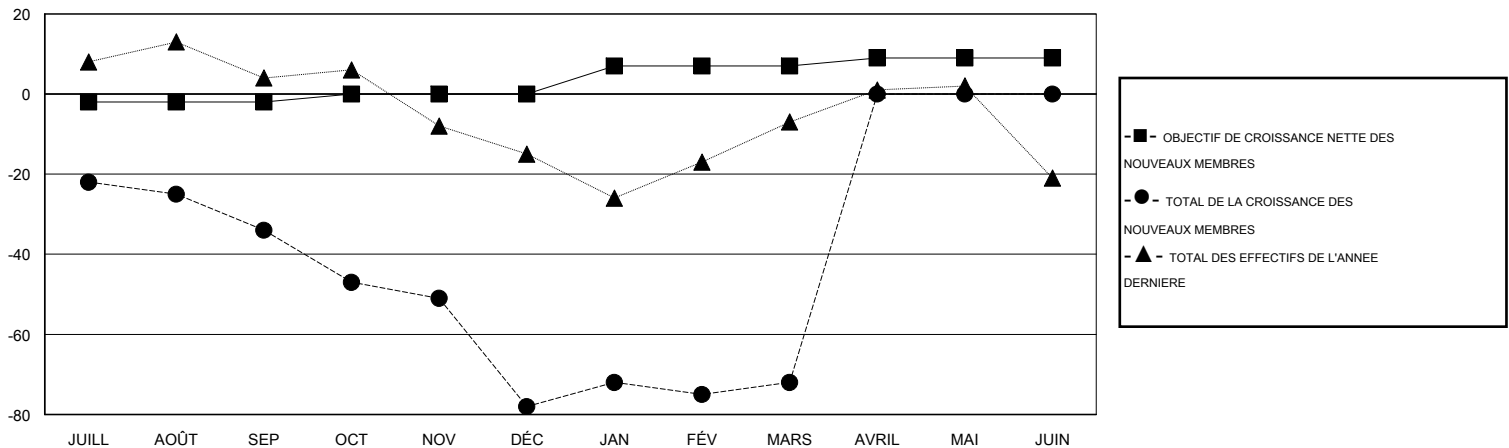

BUTS ET MEMBRES REELS - CUMULATIF

CLUBS RADIES: 0	47 CLUBS OF 93 ONT AJOUTE 1 OU PLUSIEURS NOUVEAUX MEMBRES	DISTRIBUTION PAR SEXE
		HOMME 2,042 (82.41%)
		FEMME 436 (17.59%)
MEMBRES RADIES	CLIQUEZ ICI POUR LES INFORMATIONS CUMULATIVES SUR LES EFFECTIFS	NOMBRE TOTAL DE MEMBRES 26
DECEDE 17		D'UNITÉS FAMILIALES
CLUB ANNULE 0		MEMBRES DE FAMILLE QUI RÈGENT LA MOITIÉ DES COTISATIONS 13
AUTRE 159		
TOTAL 176